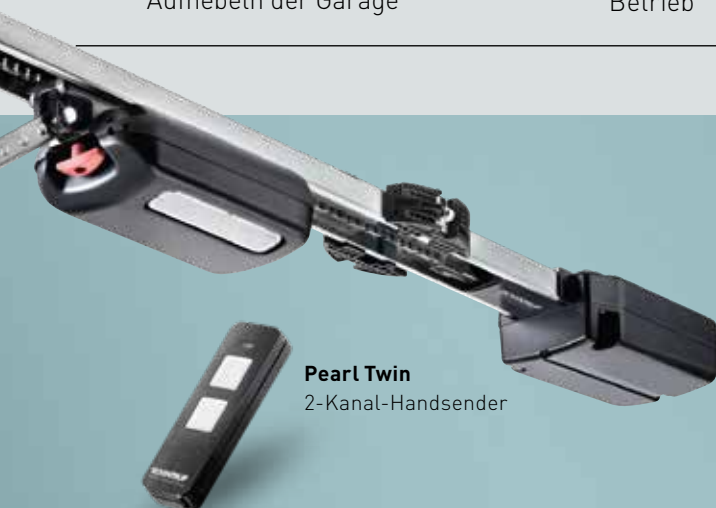

INKLUSIVE CARTECK DRIVE⁺ 500:

Der intelligente Garagentorantrieb ist mit geringem Stromverbrauch im Standby-Modus enorm energiesparend – für ein sicheres und effizientes Öffnen und Schließen:

- Öffnungsgeschwindigkeit von max. 180 mm/Sek.
- Maximale Zug- und Druckkraft von 500 N
- Mit vorprogrammiertem 2-Kanal-Handsender
- Basis-Antriebsbeleuchtung mit 3 LED-Lampen
- Anschlussmöglichkeiten für Erweiterungen

Pearl Twin
2-Kanal-Handsender